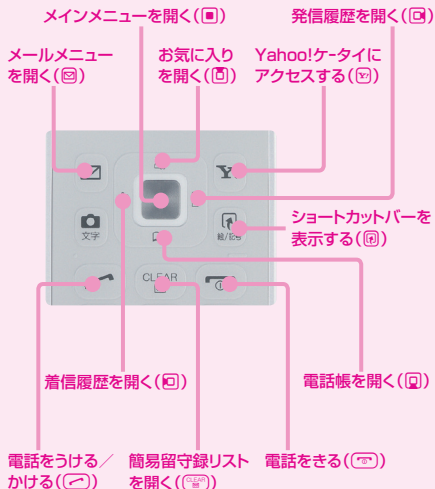

メール作成後に「楽デコ」で
楽デコに変換

楽デコ作成中に☑で
別の候補に変換

ボタン・本体各部のなまえ

基本の操作

各ボタンの動作

待受画面から以下の操作ができます。

ソフトキーの対応

画面下部(ソフトキーエリア)の表示内容は、それぞれの表示に対応するボタンを押すと実行できます。

ソフトキー操作の表記

アイコン・マークの意味

画面に表示されたアイコンで現在の状態を確認できます。

状態／セキュリティ

電波状態

電池残量

電波Offモード中

シークレットモード設定
表示中

誤動作防止設定中

キー操作ロック中

利用中の機能

ミュージック再生中

USB接続中

赤外線通信接続中

データ同期中

電話／メール／インターネット