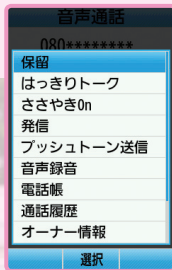

写真も動画も、楽しい思い出は
ケータイアルバムに残す。

カメラ(静止画・動画撮影)

3.2メガのカメラで静止画や動画の撮影ができます。

(または (長押し)) → で撮影

はっきりトーク

騒音がある場所でも、相手の声をクリアに聞き取ることができます。

通話中に → 「はっきりトーク」 → 「On」

または

→ 「設定」 → 「通話設定」 → 「はっきりトーク」
→ 「On」

* お買い上げ時でOnになっていますので、設定の必要はありません。

メール

1ボタンで受信したメールを確認することができます。

■でメールを確認

メッセージを伝えたい人にメールを送ることができます。

☑ (長押し) → メール作成
→ ☑ で送信

1ボタンでメールをデコレーションすることができます。

メール作成後に「楽デコ」で
楽デコに変換

楽デコ作成中に☑で
別の候補に変換

ボタン・本体各部のなまえ

基本の操作

各ボタンの動作

待受画面から以下の操作ができます。

ソフトキーの対応

画面下部(ソフトキーエリア)の表示内容は、それぞれの表示に対応するボタンを押すと実行できます。

ソフトキー操作の表記

アイコン・マークの意味

画面に表示されたアイコンで現在の状態を確認できます。

状態／セキュリティ

電波状態

電池残量

電波Offモード中

シークレットモード設定
表示中