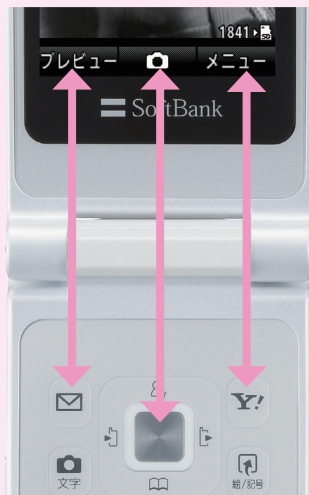

メール作成後に「楽デコ」で
楽デコに変換

楽デコ作成中に☑で
別の候補に変換

ボタン・本体各部のなまえ

基本の操作

各ボタンの動作

待受画面から以下の操作ができます。

ソフトキーの対応

画面下部(ソフトキーエリア)の表示内容は、それぞれの表示に対応するボタンを押すと実行できます。

ソフトキー操作の表記

アイコン・マークの意味

画面に表示されたアイコンで現在の状態を確認できます。

状態／セキュリティ

電波状態

電池残量

電波Offモード中

シークレットモード設定
表示中