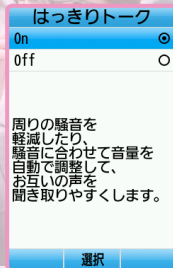

写真も動画も、楽しい思い出は
ケータイアルバムに残す。

カメラ(静止画・動画撮影)

3.2メガのカメラで静止画や動画の撮影ができます。

(または (長押し)) → で撮影

はっきりトーク

騒音がある場所でも、相手の声をクリアに聞き取ることができます。

通話中に → 「はっきりトーク」 → 「On」

または

→ 「設定」 → 「通話設定」 → 「はっきりトーク」
→ 「On」

* お買い上げ時でOnになっていますので、設定の必要はありません。

メール

1ボタンで受信したメールを確認することができます。

■でメールを確認

メッセージを伝えたい人にメールを送ることができます。

☑ (長押し) → メール作成
→ ☑ で送信

1ボタンでメールをデコレーションすることができます。

メール作成後に「楽デコ」で
楽デコに変換

楽デコ作成中に☑で
別の候補に変換

ボタン・本体各部のなまえ

基本の操作

各ボタンの動作

待受画面から以下の操作ができます。

ソフトキーの対応

画面下部(ソフトキーエリア)の表示内容は、それぞれの表示に対応するボタンを押すと実行できます。

ソフトキー操作の表記

アイコン・マークの意味

画面に表示されたアイコンで現在の状態を確認できます。

状態／セキュリティ

電波状態

電池残量

電波Offモード中

シークレットモード設定
表示中