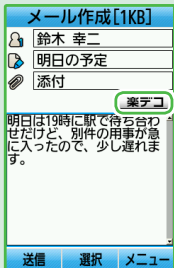

→ 「設定」 → 「通話設定」 → 「はっきりトーク」
→ 「On」

* お買い上げ時でOnになっていますので、設定の必要はありません。

メール

1ボタンで受信したメールを確認することができます。

■でメールを確認

メッセージを伝えたい人にメールを送ることができます。

☑ (長押し) → メール作成
→ ☑ で送信

1ボタンでメールをデコレーションすることができます。

メール作成後に「楽デコ」で
楽デコに変換

楽デコ作成中に☑で
別の候補に変換

ボタン・本体各部のなまえ

基本の操作

各ボタンの動作

待受画面から以下の操作ができます。

ソフトキーの対応

画面下部(ソフトキーエリア)の表示内容は、それぞれの表示に対応するボタンを押すと実行できます。

ソフトキー操作の表記

アイコン・マークの意味

画面に表示されたアイコンで現在の状態を確認できます。

状態／セキュリティ

電波状態

電池残量

電波Offモード中

シークレットモード設定
表示中