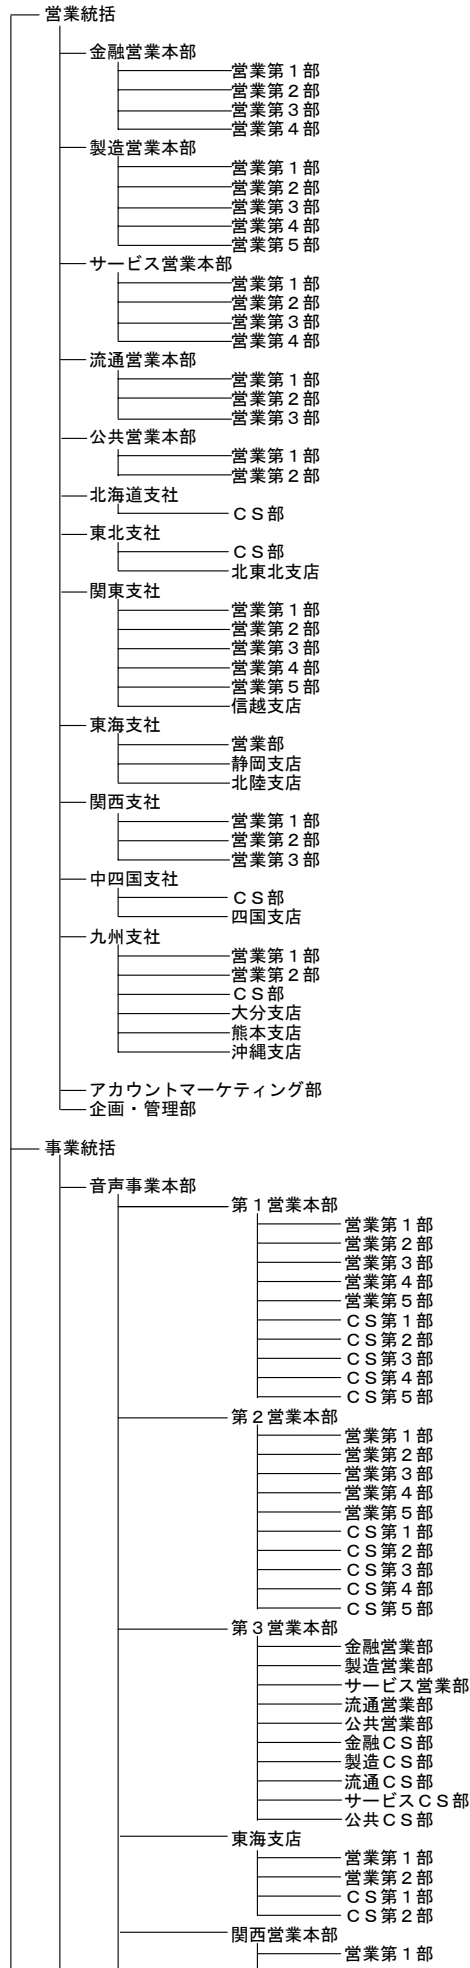

日本テレコム株式会社 組織図

取締役会
会長
社長