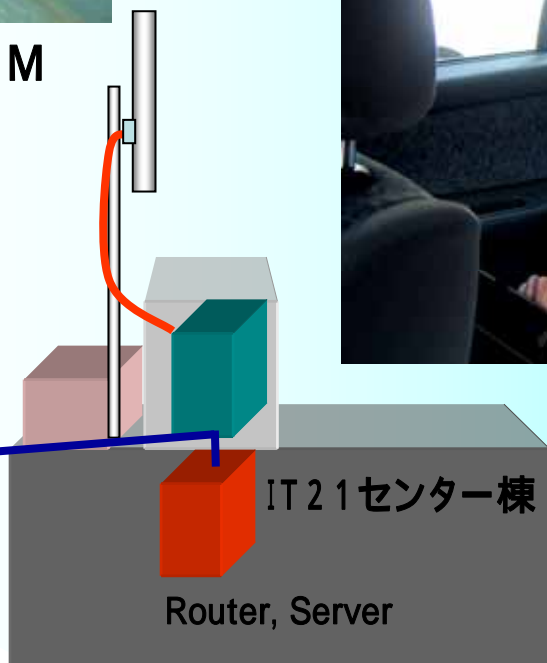

広域ワイヤレス・ブロードバンド・アクセス(ワイドスポット)実証実験

Flash - OFDM
無線基地局

2GHz帯実験周波数

各種ワイドスポット
実験端末

- BBインターネット接続
- ビデオストリーミング
- VoIP
- 無線LANとのローミング
- その他

東北大学・電気通信研究所