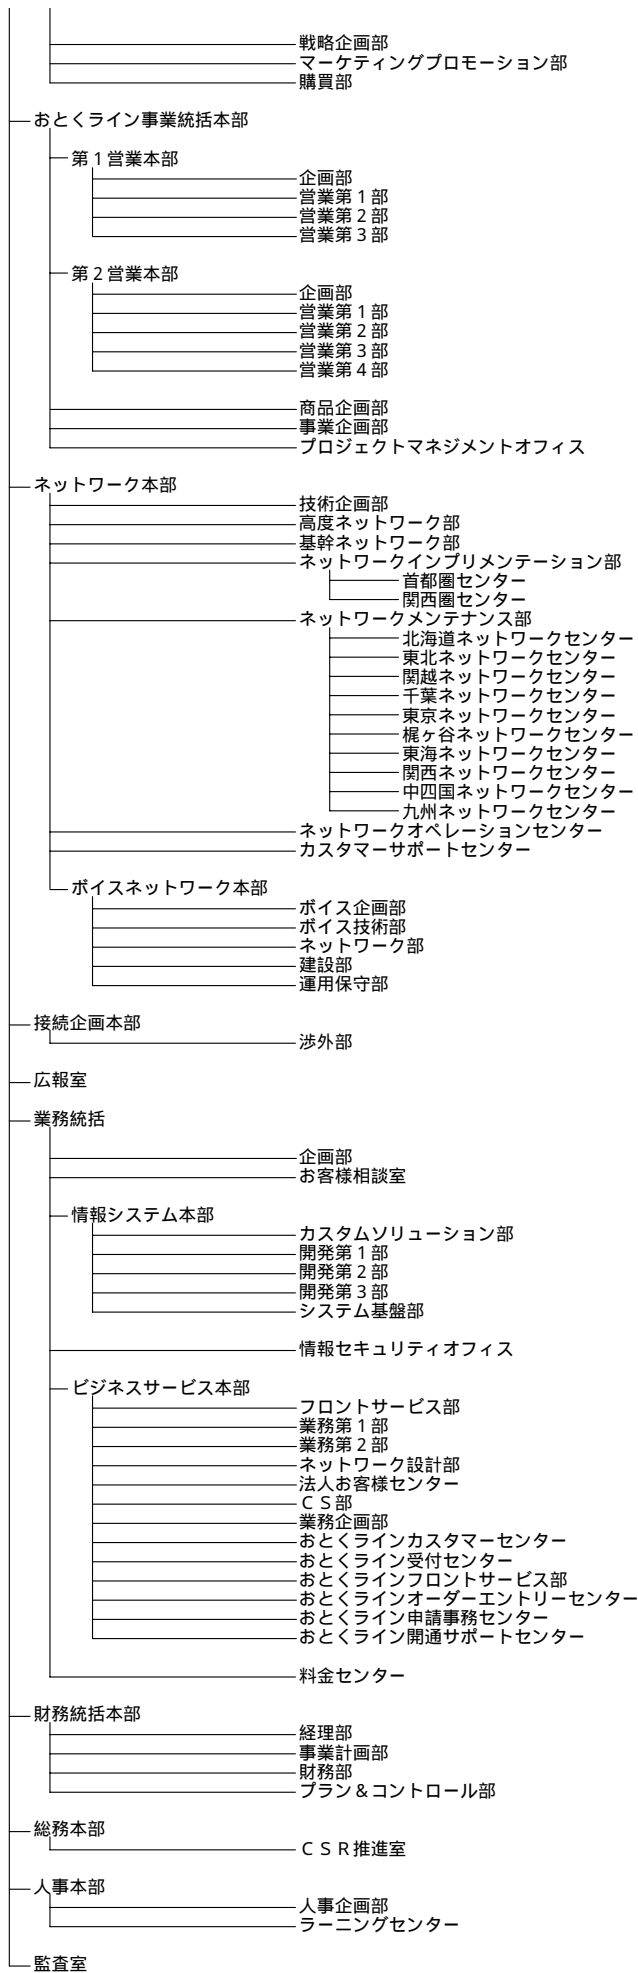

日本テレコム株式会社 組織図

が新設の部署となります