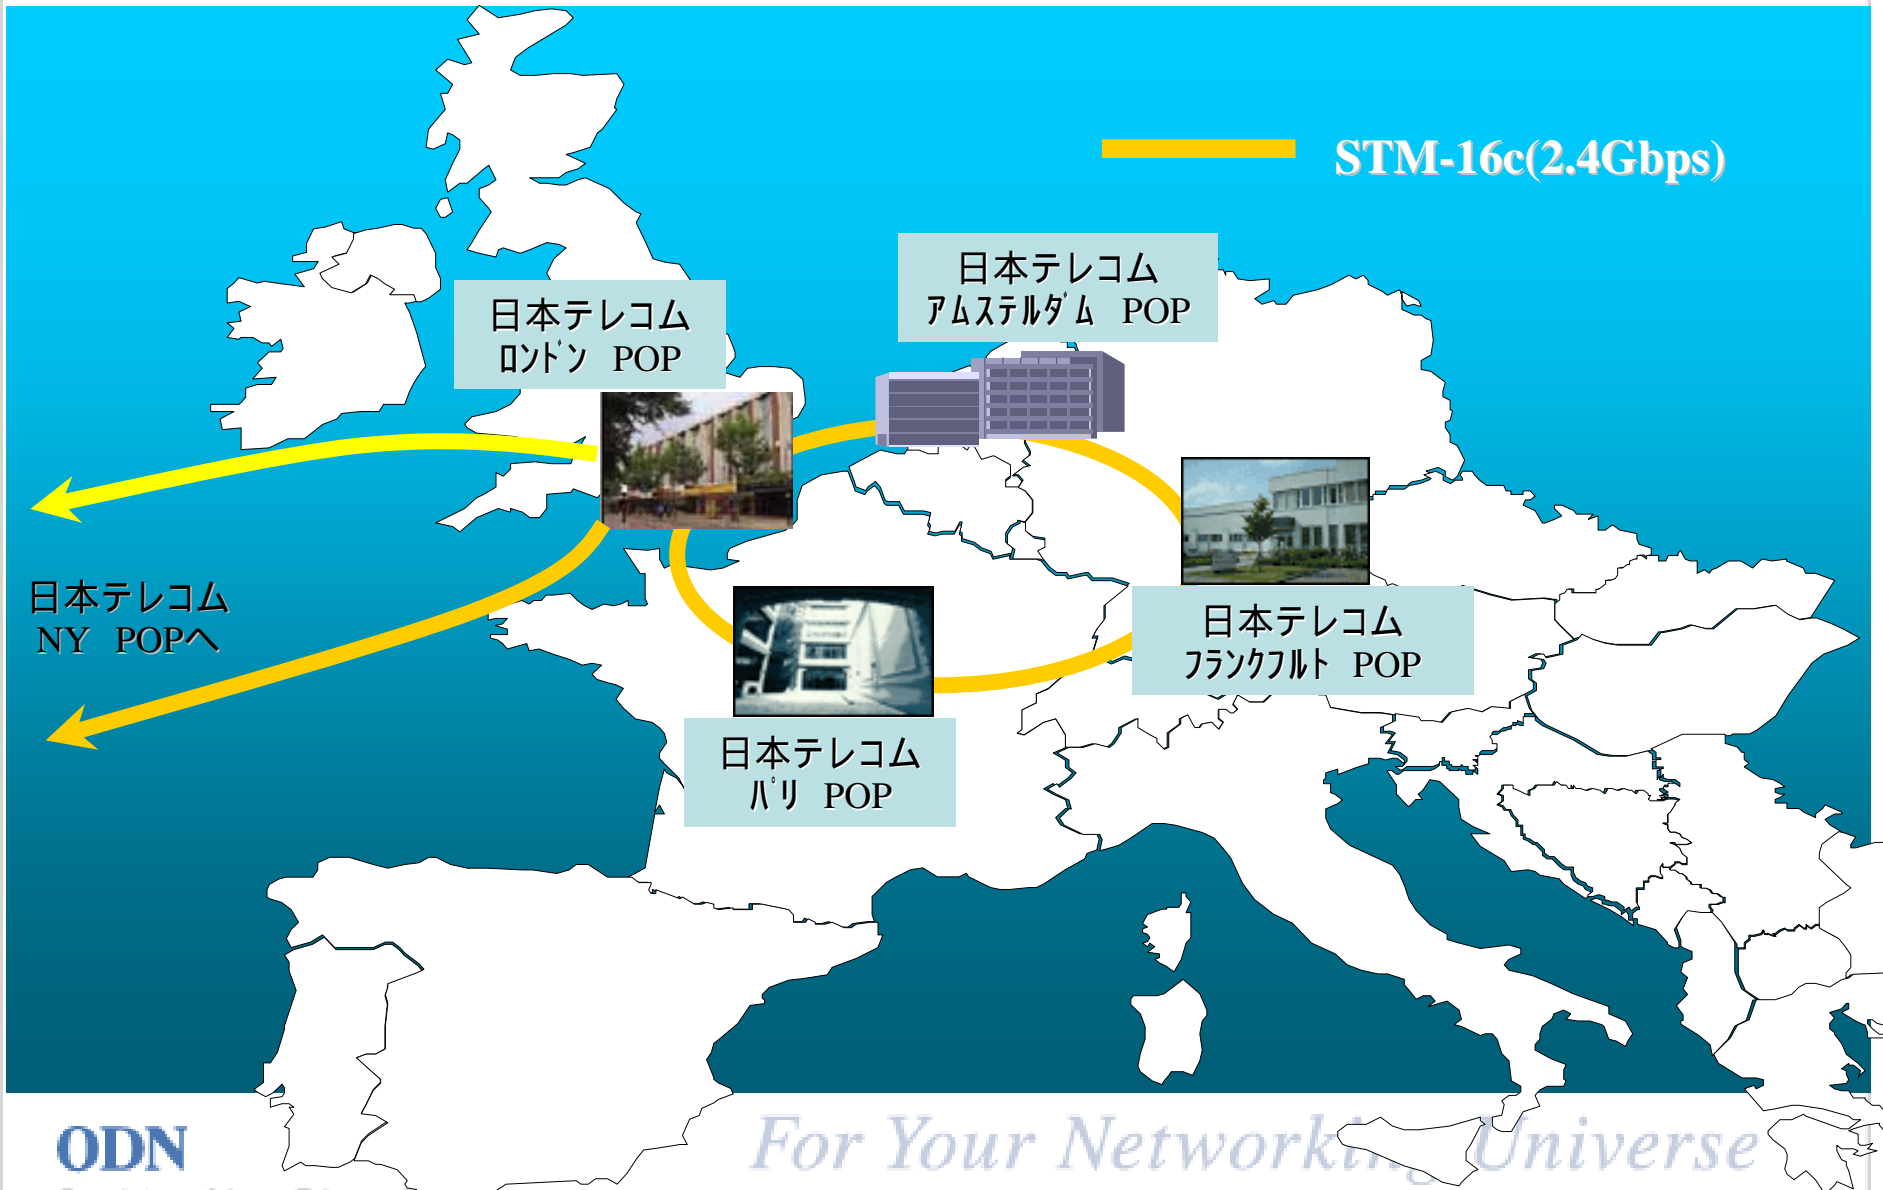

# ロンドン2.4Gbps非圧縮映像伝送ネットワーク図

**ODN**

Proprietary of Japan Telecom Co., Ltd.

*For Your Networking Universe*

# 欧州 2.4Gbps非圧縮映像伝送ネットワーク図

2002年FIFAワールドカップで使用した日本テレコム開発メディアコンバーター(Type2)の後継機メディアコンバーター Type3を使用することで、2.4 Gbps 網で万一発生した回線断にも予備回線に無瞬断での切替えを実現します。