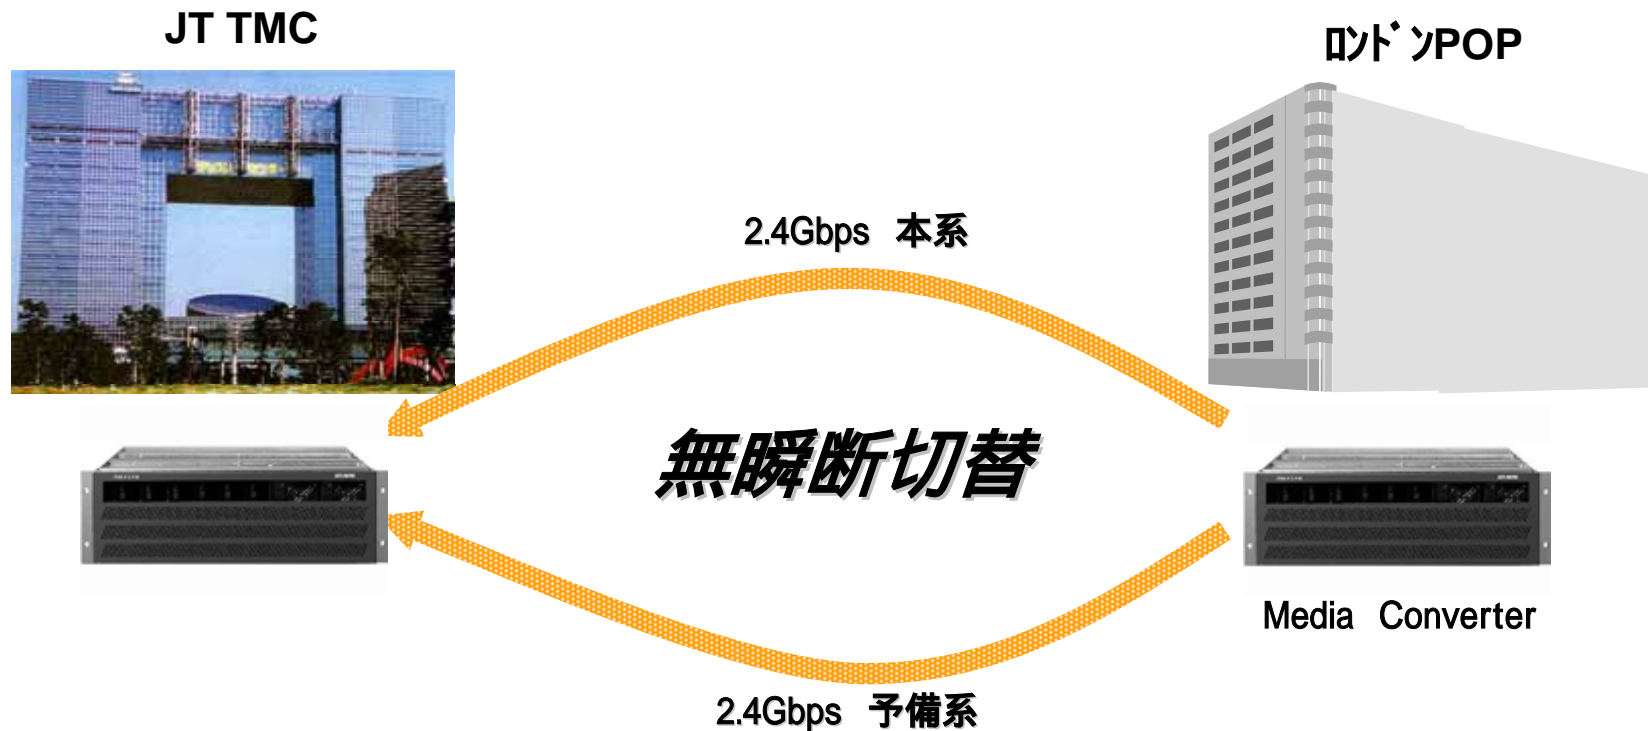

For Your Networking Universe

無瞬断切替え機能による安定した品質維持

2002年FIFAワールドカップで使用した日本テレコム開発メディアコンバーター(Type2)の後継機メディアコンバーター Type3を使用することで、2.4 Gbps 網で万一発生した回線断にも予備回線に無瞬断での切替えを実現します。

ODN

Proprietary of Japan Telecom Co., Ltd.