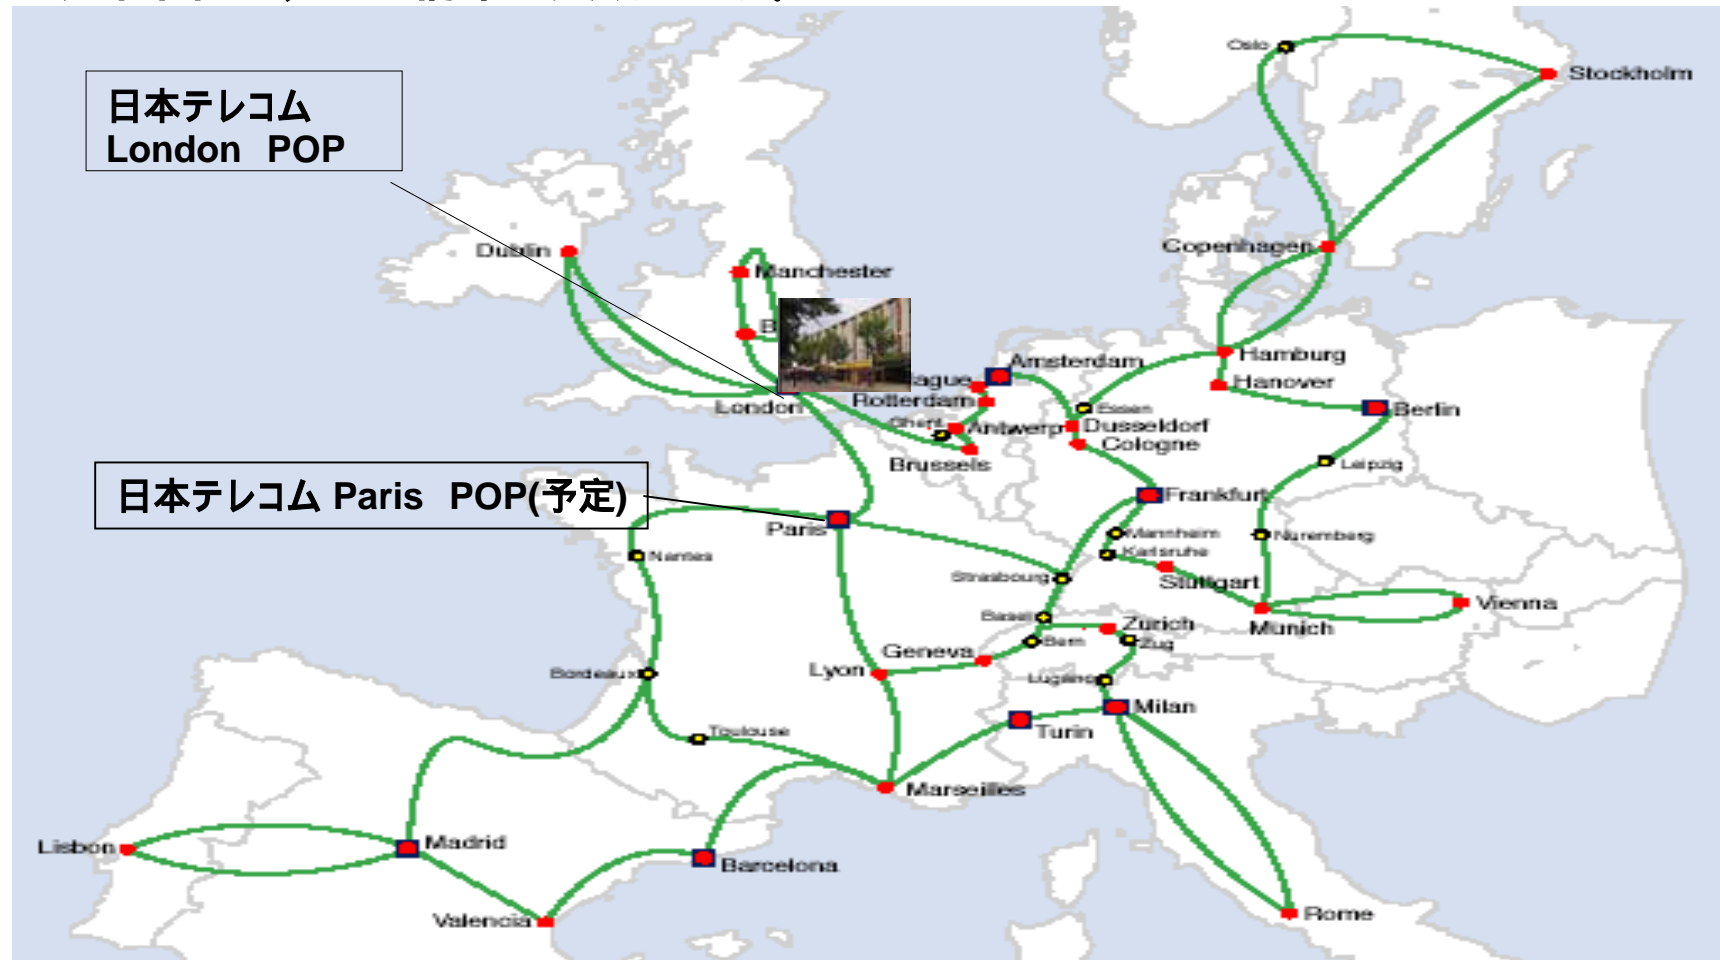

日米欧2.4 Gbps非圧縮映像伝送ネットワーク図

ODN

Proprietary of Japan Telecom Co., Ltd.

For Your Networking Universe

欧州ギガビットネットワークへのへの接続

欧州ファイバ-網の中心に位置するJT London POPを中心に、欧州域内において広範囲なネットワーク構築を実現します。

ODN

Proprietary of Japan Telecom Co., Ltd.

For Your Networking Universe

無瞬断切替え機能による安定した品質維持

2002年FIFAワールドカップで使用した日本テレコム開発メディアコンバーター(Type2)の後継機メディアコンバーター Type3を使用することで、2.4 Gbps 網で万一発生した回線断にも予備回線に無瞬断での切替えを実現します。

ODN

Proprietary of Japan Telecom Co., Ltd.