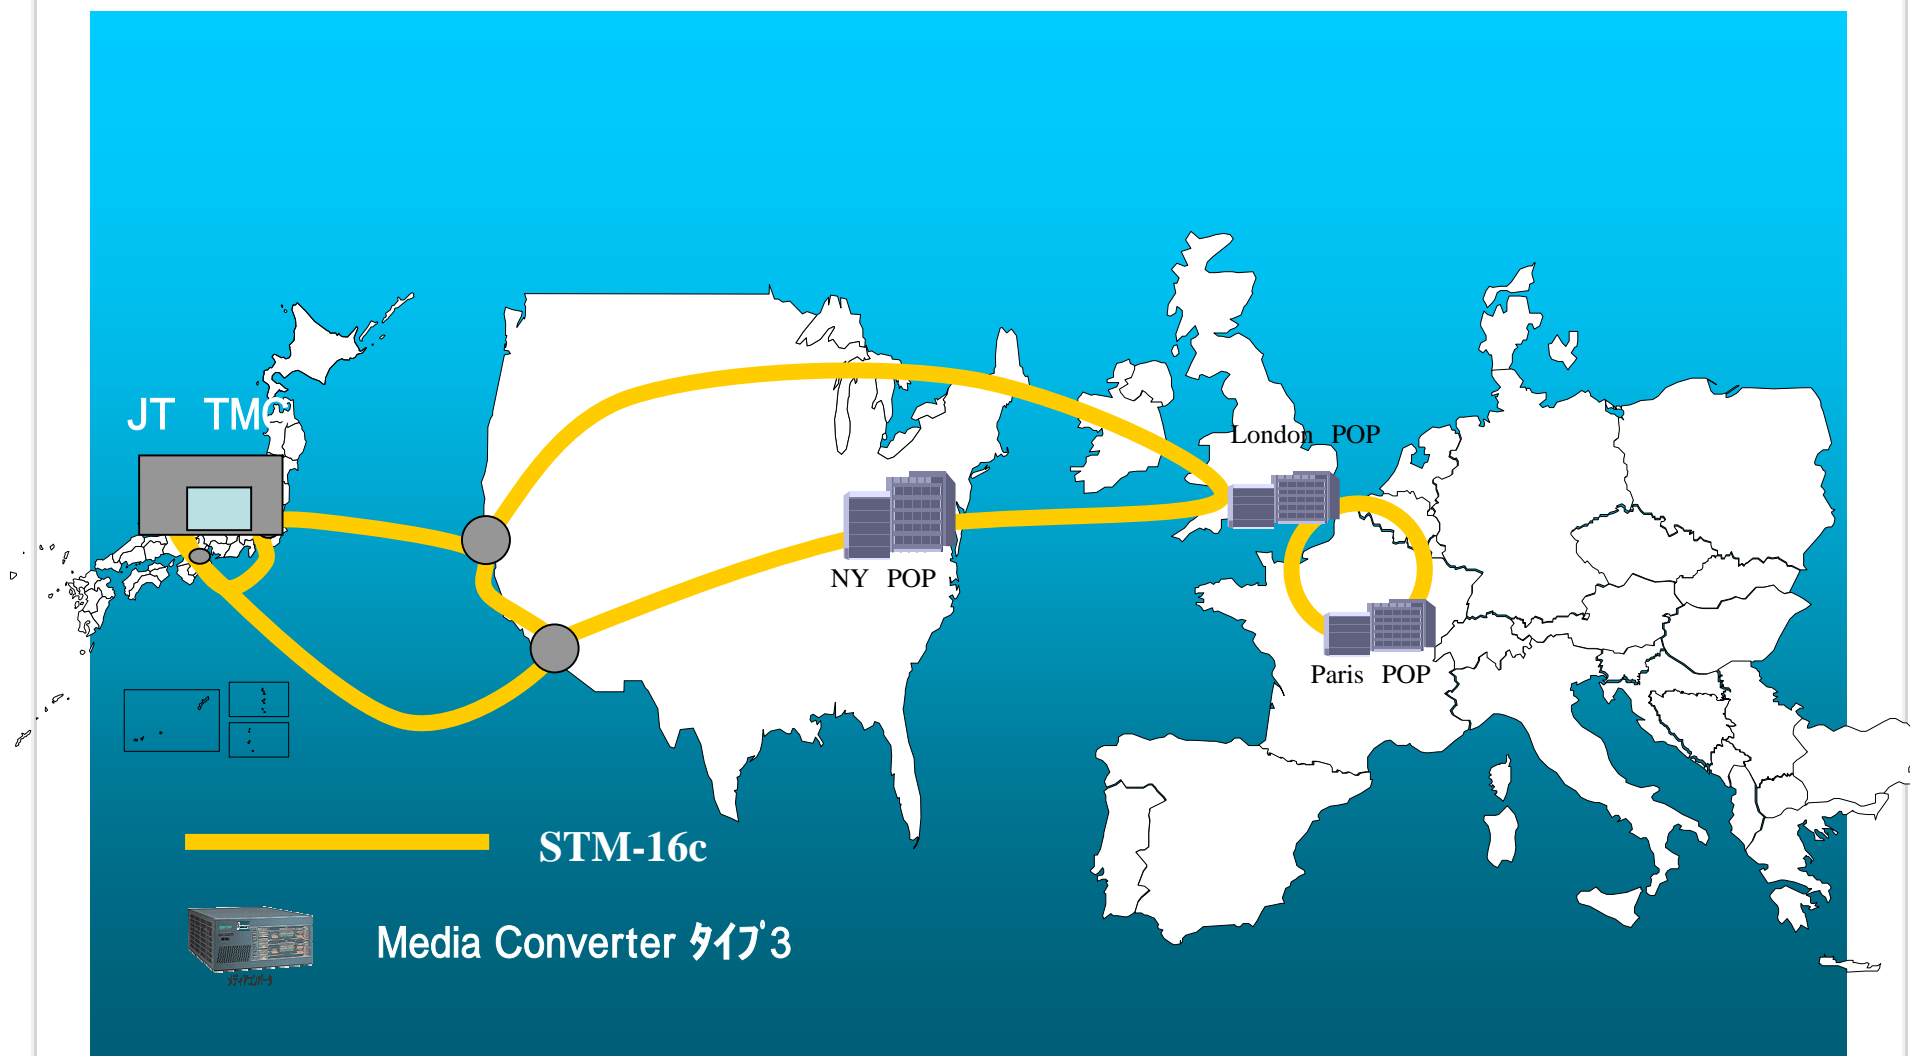

日米欧2.4 Gbps非圧縮映像伝送ネットワーク図

ODN

Proprietary of Japan Telecom Co., Ltd.

For Your Networking Universe

欧州ギガビットネットワークへのへの接続

欧州ファイバ-網の中心に位置するJT London POPを中心に、欧州域内において広範囲なネットワーク構築を実現します。

ODN

Proprietary of Japan Telecom Co., Ltd.

For Your Networking Universe

無瞬断切替え機能による安定した品質維持

2002年FIFAワールドカップで使用した日本テレコム開発メディアコンバーター(Type2)の後継機メディアコンバーター Type3を使用することで、2.4 Gbps 網で万一発生した回線断にも予備回線に無瞬断での切替えを実現します。

ODN

Proprietary of Japan Telecom Co., Ltd.