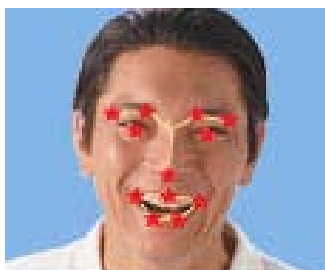

< ボーダフォン「顔認証機能」の概要 >

1. 「顔認証機能」の概要

沖電気の組込用顔画像処理ミドルウェア「FSE (Face Sensing Engine)」をベースにしたソフトウェアを採用し、メインディスプレイの近くにある(サブ)カメラを利用して、目や眉毛、口など、顔の特徴点付近の画像の特徴を認識、使用者本人であるかどうかを認証する機能です。あらかじめ使用者¹の顔や、秘密の質問と答えを登録しておけば、その後は特別な操作は不要で、携帯電話を開くだけでカメラが自動的に起動してから約1秒で判別します。

「顔認証機能」を設定すればダイヤル操作禁止状態となり、携帯電話を開いた際にあらかじめ登録された使用者の顔の特徴と一致すると、ロックが解除されます²。また、周囲が暗いときや逆光などで顔の特徴が十分に認識できない場合は、携帯電話を開いた人の顔と秘密の質問³が表示され、その答えを入力することによってロックを解除することもできます。

その他、マスクをかけたままでも顔認証が可能なマスクモードも搭載しています。

1 家族で1台の携帯電話を共有する場合や、法人契約で複数のお客さまが使用する場合には、5人分(「904SH」の場合)の使用者の顔や質問と答えを登録することができます。なお、登録できる使用者数は、機種により異なる場合があります。

2 ロックされた状態でも、かかってきた電話を受けたり、緊急電話(「110番」「119番」「118番」)をかけたりすることができます。

3 携帯電話を開いた人の顔の特徴から使用者を推定して、秘密の質問を表示します。また、複数の使用者が登録されている場合、携帯電話を開いた人の顔と最も特徴に近い使用者の秘密の質問を表示します。

2. 顔認証イメージ

上記画面は顔の特徴点検出のイメージです。実際の画面には表示されません。

3. 対応機種

「Vodafone 904SH」(シャープ製、2006年4月下旬以降発売予定)

対応機種は、順次拡充予定です。