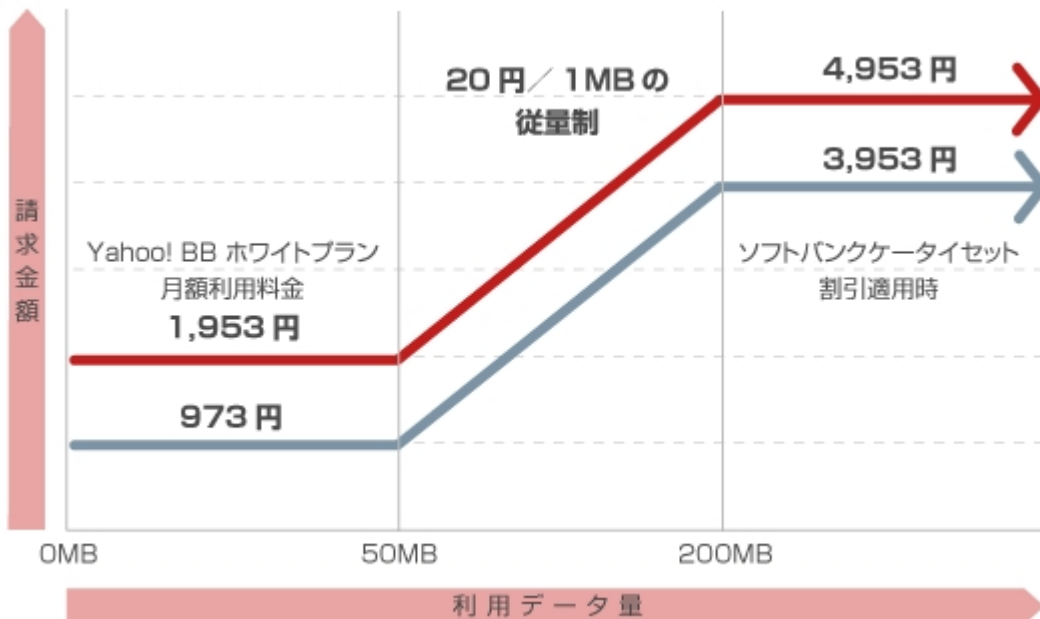

<「Yahoo! BB ホワイトプラン」の利用イメージ>

Yahoo! BB ホワイトプラン
8M 通常タイプの場合

基本料金	
980円/月	
50Mバイト分のインターネット(メール含む)利用が可能	
モデムレンタル料	
724円/月^{※5}	
従量料金	
0円/月～3,000円/月^{※6}	
1Mバイト当たり20円ずつ加算、200Mバイト分以上のご利用で3,000円/月	
ADSL回線使用料	
NTT東日本 エリア	165円/月
NTT西日本 エリア	173円/月
標準工事費	
84円/月^{※7}	
3ヶ月目より60ヶ月	
月額利用料金の合計	
NTT東日本 エリア	1,953円～4,953円
NTT西日本 エリア	1,961円～4,961円

ソフトバンクケータイセット割引^{※4}の場合

基本料金	
0円/月	
50Mバイト分のインターネット(メール含む)利用が可能	
モデムレンタル料	
724円/月^{※5}	
従量料金	
0円/月～2,980円/月^{※8}	
1Mバイト当たり20円ずつ加算、200Mバイト分以上のご利用で2,980円/月	
ADSL回線使用料	
NTT東日本 エリア	165円/月
NTT西日本 エリア	173円/月
標準工事費	
84円/月^{※7}	
3ヶ月目より60ヶ月	
月額利用料金の合計	
NTT東日本 エリア	973円～3,953円
NTT西日本 エリア	981円～3,961円

ソフトバンクケータイセット割引
無線LAN対応機種の場合

オプションサービス 無線LANバック(レンタル) 月額使用料
1,039円/月
0円/月

- ※4 ソフトバンク携帯電話の料金プラン「ホワイトプラン」または「ホワイトプラン (i)」へのご加入が必要です。
- ※5 「Yahoo! BB ホワイトプラン 8M 通常タイプ」の場合
- ※6 51Mからのご利用は、1Mバイトあたり20円ずつ加算、200Mバイト分以上のご利用で3,000円/月となります。
- ※7 3ヶ月目より60ヶ月
- ※8 51Mバイトからのご利用は、1Mバイトあたり20円ずつ加算、200Mバイト分以上のご利用で2,980円/月となります。
- ※ ソフトバンクケータイセット割引を本サービスの新規申込と同時に申し込みいただかなかった場合で、別途ソフトバンクケータイセット割引に申し込みいただいた場合は、登録事務手数料として3,150円をお支払いいただきます。

・ Yahoo! BB ホワイトプラン 8M 通常タイプ NTT 東日本エリア の場合