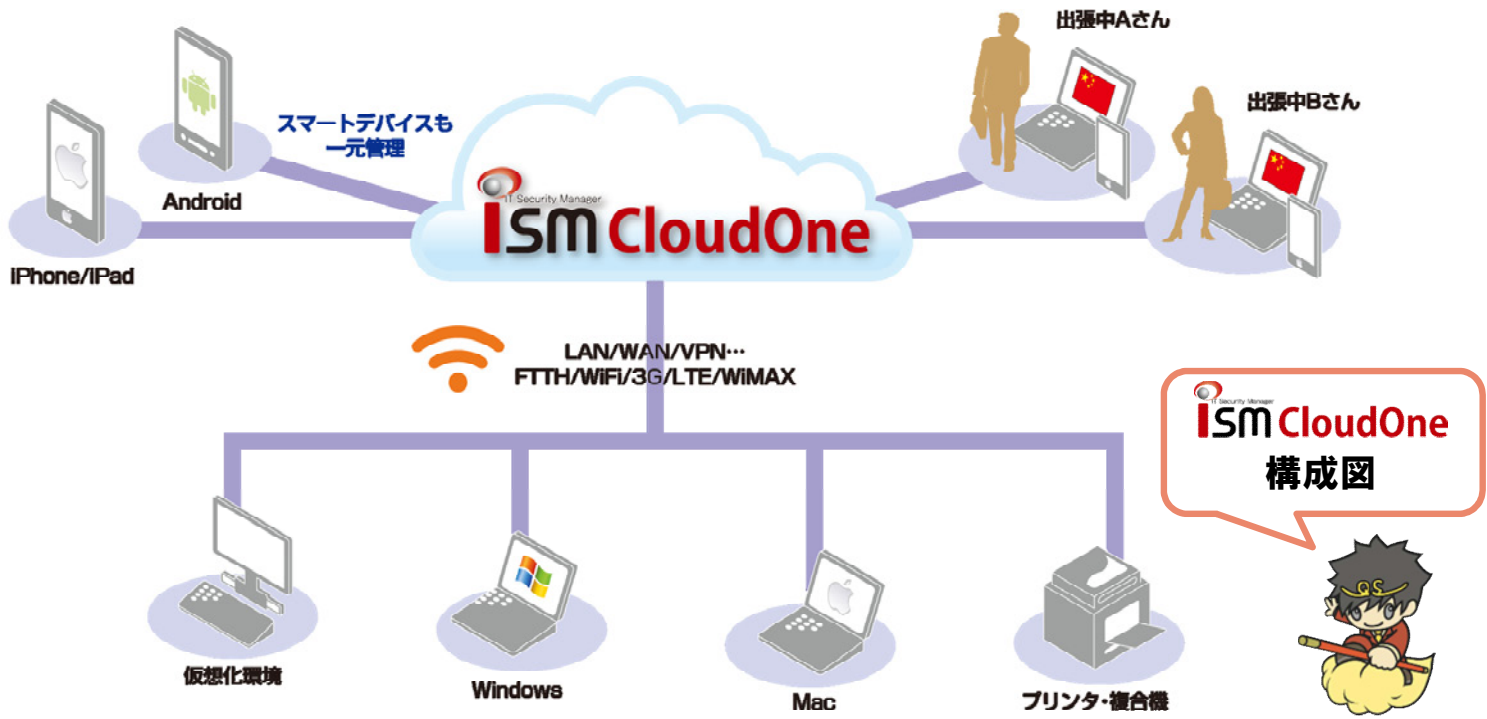

クラウド上で企業のあらゆるIT資産をまるごと管理

かんたん操作で管理工数を削減する、充実の機能

PC	ハードウェア/ ソフトウェア一覧	ライセンス管理台帳 (MS Office/ Adobe/ その他)	スタンドアロンPC管理	★ ソフトウェア配布 ファイル・フォルダ配布	★ レジストリ配布
	リモートコントロール	アンケート収集	★ セキュリティ診断 /脆弱性通知	ウイルス対策ソフト 適用状況レポート	Windows Update 強制更新
	禁止ソフトウェア 検出・起動制御	外部メディア利用 制限(オプション)	★ ...Ver4.7iで追加・更新された機能です。詳しくは担当営業まで お問い合わせ下さい。		

スマホ	ハードウェア/ソフトウ ェア一覧	アプリケーション配布	※ 配布アプリケーション のアンインストール	セキュリティ診断	※ アプリケーション 起動制御
	※ 違反時ポリシー/ 構成プロファイル 設定	※ ネットワーク接続制御 (Wi-Fi/VPN)	SDカード Bluetooth制御	ISMクライアント 自動再起動	※ 構成プロファイル 削除検知
	※ 緊急時制御 アプリ登録	位置情報の取得	リモートロック・ワイプ	パスワード変更	※ Root化/ Jailbreak端末検知
※ ...OSによっては一部対応していない場合がございます。詳しくは担当営業までお問い合わせ下さい。					

共通・ その他	リース・レンタル 管理	★ グループ管理	フィルタ条件	資産検索	アラートメール	プリンタ管理

QualitySoft クオリティソフト株式会社

本社 〒102-0083 東京都千代田区麹町3-3-4 KDX麹町ビル
TEL: 03-5275-6123 FAX: 03-5275-6130
西日本営業部 〒541-0053 大阪府大阪市中央区本町2-5-7 大阪丸紅ビル
TEL: 06-6125-2161 FAX: 06-6125-2170
中部営業部 〒460-0003 愛知県名古屋市中区錦3-22-24 SE第4ビル6F
TEL: 052-955-5866 FAX: 052-955-5877

e-mail : sales@quality.co.jp

■販売パートナー