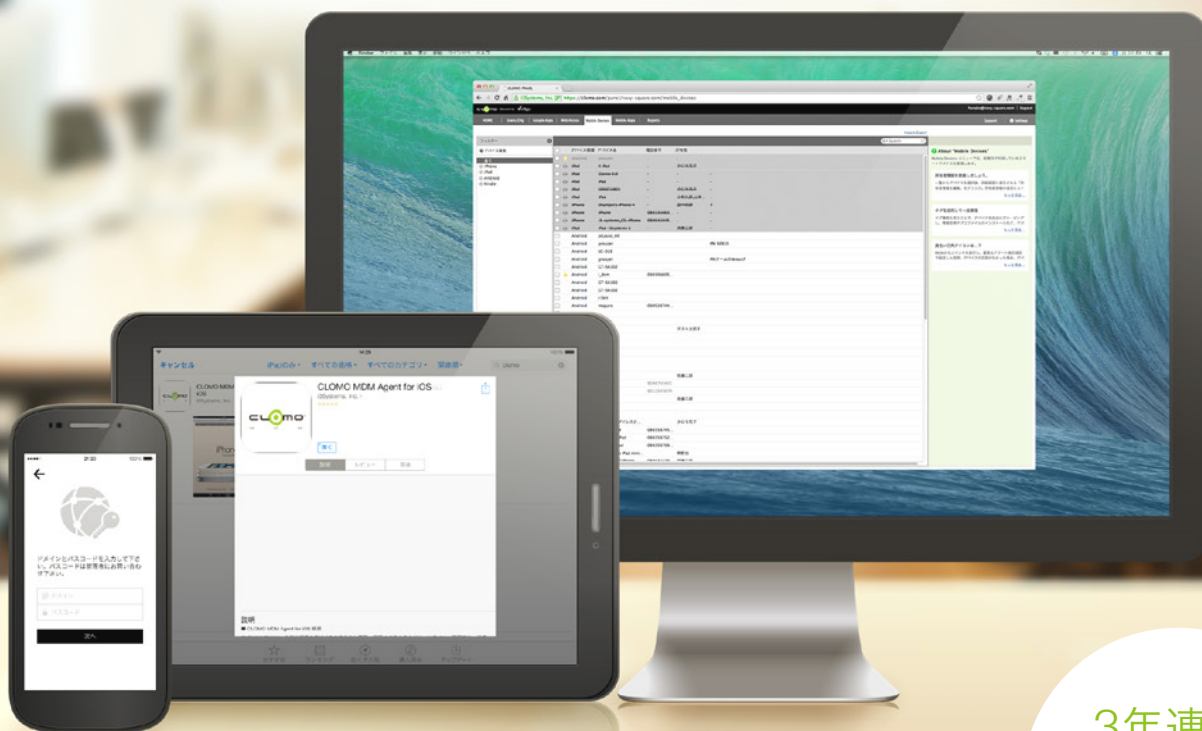

スマートデバイス管理なら CLOMO® MDM

国内MDM市場、3年連続シェアNo.1※サービス

3年連続
シェアNo.1
MDM※

iPhone / iPad
Android Phone / Android タブレット
Kindle Fire タブレットに対応

※ 出展：ミック経済研究所「コラボレーション/コンテンツ・モバイル管理パッケージソフトの市場展望2013年度版」2011年度、2012年度出荷実績および2013年度出荷金額予測