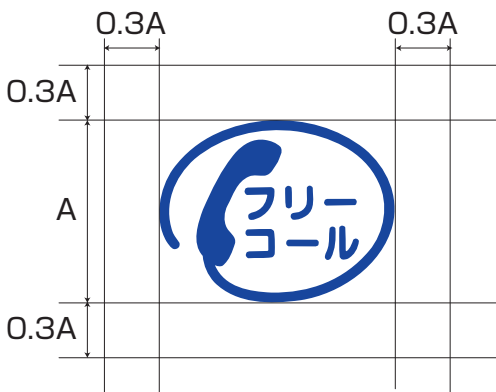

フリーコール ロゴマーク利用規定

■ 基本色

DIC F43
 RGB:R17/G25/B135
 CMYK:C100/M85/Y0/K0

■ 単色で使用の場合

■ 背景色が黒の場合

■ 最小使用サイズ

■ アイソレーション

アイソレーションとは、ロゴマークの視認性を確保するため、他の表示要素との最小の間隔を示したものとなります。アイソレーション外であっても、ロゴマークの近くに大きな文字・個性の強い文字・図形などの表示はできる限り避けてください。

■ 使用例

■ 使用禁止例

判別しにくい地色の上に表示

複雑な絵柄の上に表示

縦横比率を変える

斜めにする

フリーコール ロゴマーク

指定色： DIC F43 CMYK:C100/M85/Y0/K0 RGB:R17/G25/B135