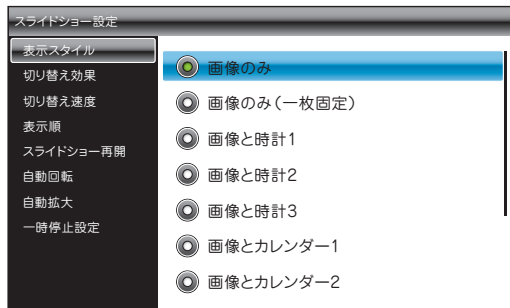

- 2  /  で「天気予報の地域設定」を選択 → 

天気予報設定画面

3     で任意の地域を設定 → 

天気予報の地域設定画面が表示されます。天気予報を表示する地域を設定します。

地域設定画面 (例：東京の場合)

4 確認画面で「設定する」を選択 → 

確認画面

紫外線情報を表示する場合は、引き続き手順4に進みます。

5  /  で「紫外線情報の表示設定」を選択 → 「OFF」が表示されている状態で 

表示が「ON」に変わり、機能一覧画面に戻ります。

天気予報設定画面

お知らせ

- 「見やすい天気予報」の設定は、「紫外線情報の表示設定」を除き、同様となっております。画面の指示に従って操作してください。

スライドショーと天気予報ウィジェットを表示する

スライドと天気予報などのウィジェットと一緒に表示することができます。

- 1 スライド表示中→→/→「スライドショー設定」→

スライドショー設定画面が表示されます。

- 2 /で「表示スタイル」を選択→/

選択枠が設定画面に移動します。

表示スタイル設定画面

- 3 /で「画像とウィジェット」を選択→

設定が完了します。

☑でスライドショー画面に戻ると、画面下部に天気予報が表示されます。

天気予報を更新する

- 1 スライド表示中→→/→「天気予報」→

天気予報設定画面が表示されます。

天気予報設定画面

- 2 /で「手動更新」を選択→

天気予報が最新の情報に更新されます。

表示するウィジェットを変更する

スライドショー設定で「画像とウィジェット」が選択されている場合、スライドショー中にウィジェットを切り替えることができます。

- 1 スライドショーで画像とウィジェットを表示中
→  →  /  → 「ウィジェット変更」 → 
ウィジェット変更画面が表示されます。