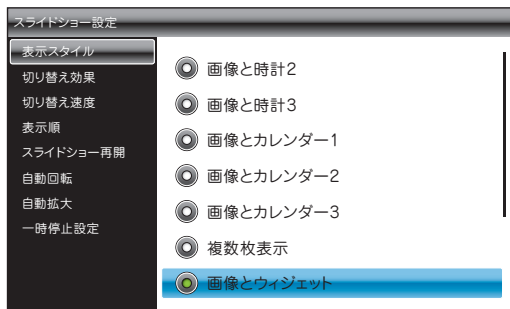

5  /  で「紫外線情報の表示設定」を選択 → 「OFF」が表示されている状態で 

表示が「ON」に変わり、機能一覧画面に戻ります。

天気予報設定画面

お知らせ

- 「見やすい天気予報」の設定は、「紫外線情報の表示設定」を除き、同様となっております。画面の指示に従って操作してください。

スライドショーと天気予報ウィジェットを表示する

スライドと天気予報などのウィジェットと一緒に表示することができます。

- 1 スライド表示中→→/→「スライドショー設定」→

スライドショー設定画面が表示されます。

- 2 /で「表示スタイル」を選択→/

選択枠が設定画面に移動します。

表示スタイル設定画面

- 3 /で「画像とウィジェット」を選択→

設定が完了します。

☑でスライドショー画面に戻ると、画面下部に天気予報が表示されます。

天気予報を更新する

- 1 スライド表示中→→/→「天気予報」→

天気予報設定画面が表示されます。

天気予報設定画面

- 2 /で「手動更新」を選択→

天気予報が最新の情報に更新されます。

表示するウィジェットを変更する

スライドショー設定で「画像とウィジェット」が選択されている場合、スライドショー中にウィジェットを切り替えることができます。

- 1 スライドショーで画像とウィジェットを表示中
→  →  /  → 「ウィジェット変更」 → 
ウィジェット変更画面が表示されます。

- 2  /  で表示したいウィジェットを選択 → 
ウィジェットが変更され、スライドショー画面に戻ります。

ご注意

- スライドショーでウィジェットが表示されていない場合、スライドショー中に  をタッチしても、メニューに「ウィジェット変更」は表示されません。

スライドショー中にウィジェットの設定を変更する

スライドショー設定で「画像とウィジェット」が選択されている場合、スライドショー中にウィジェットの設定を変更することができます。