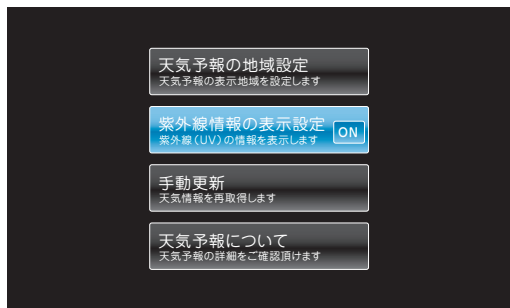

- 2  /  で「天気予報の地域設定」を選択 → 

天気予報設定画面

3     で任意の地域を設定 → 

天気予報の地域設定画面が表示されます。天気予報を表示する地域を設定します。

地域設定画面 (例：東京の場合)

4 確認画面で「設定する」を選択 → 

確認画面

紫外線情報を表示する場合は、引き続き手順4に進みます。

5  /  で「紫外線情報の表示設定」を選択 → 「OFF」が表示されている状態で 

表示が「ON」に変わり、機能一覧画面に戻ります。

天気予報設定画面

お知らせ

- 「見やすい天気予報」の設定は、「紫外線情報の表示設定」を除き、同様となっております。画面の指示に従って操作してください。

スライドショーと天気予報ウィジェットを表示する

スライドと天気予報などのウィジェットと一緒に表示することができます。

- 1 スライド表示中→→/→「スライドショー設定」→

スライドショー設定画面が表示されます。

- 2 /で「表示スタイル」を選択→/

選択枠が設定画面に移動します。

表示スタイル設定画面

- 3 /で「画像とウィジェット」を選択→

設定が完了します。

☑でスライドショー画面に戻ると、画面下部に天気予報が表示されます。

天気予報を更新する