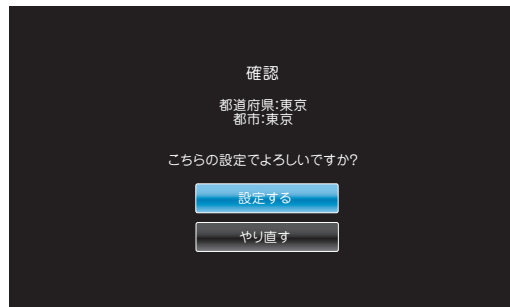

- 2  /  で「天気予報の地域設定」を選択 → 

天気予報設定画面

3     で任意の地域を設定 → 

天気予報の地域設定画面が表示されます。天気予報を表示する地域を設定します。

地域設定画面 (例：東京の場合)

4 確認画面で「設定する」を選択 → 

確認画面

紫外線情報を表示する場合は、引き続き手順4に進みます。

5  /  で「紫外線情報の表示設定」を選択 → 「OFF」が表示されている状態で 

表示が「ON」に変わり、機能一覧画面に戻ります。

天気予報設定画面

お知らせ

- 「見やすい天気予報」の設定は、「紫外線情報の表示設定」を除き、同様となっております。画面の指示に従って操作してください。

スライドショーと天気予報ウィジェットを表示する

スライドと天気予報などのウィジェットと一緒に表示することができます。

- 1 スライド表示中→→/→「スライドショー設定」→

スライドショー設定画面が表示されます。

- 2 /で「表示スタイル」を選択→/

選択枠が設定画面に移動します。

表示スタイル設定画面

- 3 /で「画像とウィジェット」を選択→

設定が完了します。

☑でスライドショー画面に戻ると、画面下部に天気予報が表示されます。

天気予報を更新する