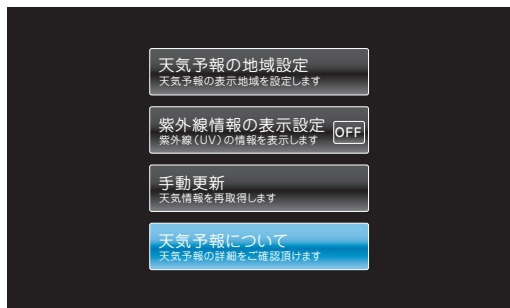

9

ウィジェット

ウィジェットについて	P.9-2
天気予報ウィジェット	P.9-2
天気予報ウィジェットを設定する.....	P.9-2
スライドショーと天気予報ウィジェットを表示する.....	P.9-4
表示するウィジェットを変更する.....	P.9-6
スライドショー中にウィジェットの設定を変更する.....	P.9-6

天気予報ウィジェット

天気予報ウィジェットでは、日時と設定した地域の天気情報や紫外線情報を表示することができます。

天気予報の詳細は、下記の操作で表示することができます。

- 1 スライド表示中 →  →  /  → 「天気予報」 → 

天気予報設定画面が表示されます。

- 2  /  → 「天気予報について」 → 

天気予報設定画面

天気予報ウィジェットを設定する

- 1 スライド表示中 →  →  /  → 「天気予報」 → 

天気予報設定画面が表示されます。