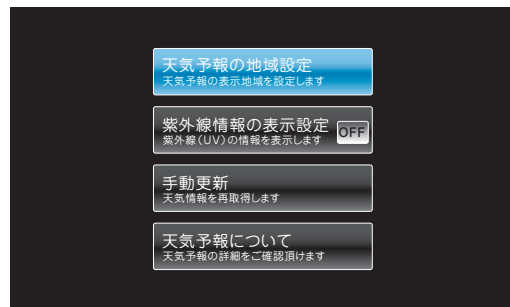

5  /  で「紫外線情報の表示設定」を選択 → 「OFF」が表示されている状態で 

表示が「ON」に変わり、機能一覧画面に戻ります。

天気予報設定画面

お知らせ

- 「見やすい天気予報」の設定は、「紫外線情報の表示設定」を除き、同様となっております。画面の指示に従って操作してください。

スライドショーと天気予報ウィジェットを表示する

スライドと天気予報などのウィジェットと一緒に表示することができます。

- 1 スライド表示中→→/→「スライドショー設定」→

スライドショー設定画面が表示されます。

- 2 /で「表示スタイル」を選択→/

選択枠が設定画面に移動します。

表示スタイル設定画面

- 3 /で「画像とウィジェット」を選択→

設定が完了します。

☑でスライドショー画面に戻ると、画面下部に天気予報が表示されます。

天気予報を更新する

- 1 スライド表示中→→/→「天気予報」→

天気予報設定画面が表示されます。

天気予報設定画面

- 2 /で「手動更新」を選択→

天気予報が最新の情報に更新されます。

表示するウィジェットを変更する

スライドショー設定で「画像とウィジェット」が選択されている場合、スライドショー中にウィジェットを切り替えることができます。

- 1 スライドショーで画像とウィジェットを表示中
→  →  /  → 「ウィジェット変更」 → 
ウィジェット変更画面が表示されます。