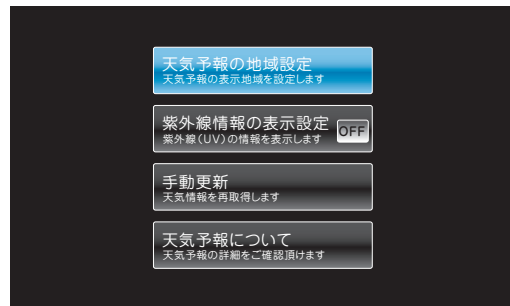

9

ウィジェット

ウィジェットについて	P.9-2
天気予報ウィジェット	P.9-2
天気予報ウィジェットを設定する.....	P.9-2
スライドショーと天気予報ウィジェットを表示する.....	P.9-4
表示するウィジェットを変更する.....	P.9-6
スライドショー中にウィジェットの設定を変更する.....	P.9-6

天気予報ウィジェット

天気予報ウィジェットでは、日時と設定した地域の天気情報や紫外線情報を表示することができます。

天気予報の詳細は、下記の操作で表示することができます。

- 1 スライド表示中 →  →  /  → 「天気予報」 → 

天気予報設定画面が表示されます。

- 2  /  → 「天気予報について」 → 

天気予報設定画面

天気予報ウィジェットを設定する

- 1 スライド表示中 →  →  /  → 「天気予報」 → 

天気予報設定画面が表示されます。

- 2  /  で「天気予報の地域設定」を選択 → 

天気予報設定画面

3     で任意の地域を設定 → 

天気予報の地域設定画面が表示されます。天気予報を表示する地域を設定します。

地域設定画面 (例：東京の場合)

4 確認画面で「設定する」を選択 → 

確認画面

紫外線情報を表示する場合は、引き続き手順4に進みます。

5  /  で「紫外線情報の表示設定」を選択 → 「OFF」が表示されている状態で 

表示が「ON」に変わり、機能一覧画面に戻ります。

天気予報設定画面

お知らせ

- 「見やすい天気予報」の設定は、「紫外線情報の表示設定」を除き、同様となっております。画面の指示に従って操作してください。

スライドショーと天気予報ウィジェットを表示する

スライドと天気予報などのウィジェットと一緒に表示することができます。

- 1 スライド表示中→→/→「スライドショー設定」→