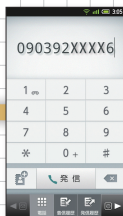

画面の指示に従って操作

S!メール/SMS以外にも、次のメールが利用できます。

会社や自宅で利用しているパソコン用のメールを送受信できます。

Googleのウェブメールサービス「Gmail」を利用できます。

パソコンから音楽転送

接続するパソコンで、「BeatJam」の設定が必要です。

待受画面で

ウェブ画面表示

ブックマーク

オンラインマニュアル

ウェブ画面で **MENU** を押すと、ブックマークの登録/利用のほか、ページ内検索や各種設定などが行えます。

待受画面で  
電話番号入力

電話帳に登録していない相手との通話終了後、**電話帳に登録**をタップすると、電話帳に登録することができます。

かかってきた電話に出るときは、**MENU** を押します。

付属のUSBケーブルで  
本機とパソコンを接続

USBストレージをONにする

パソコンで音楽転送  
マウント解除

USBストレージをOFFにする

「BeatJam」は下記のURLからダウンロードできます（ダウンロードには同梱のシリアルナンバーが必要です）。

<http://k-tai.sharp.co.jp/download/tools/beatjam/index.html>

音楽は、次の操作で再生できます。

再生する音楽を選択 **▶** (再生開始)

● (音楽・動画) でも再生できます。