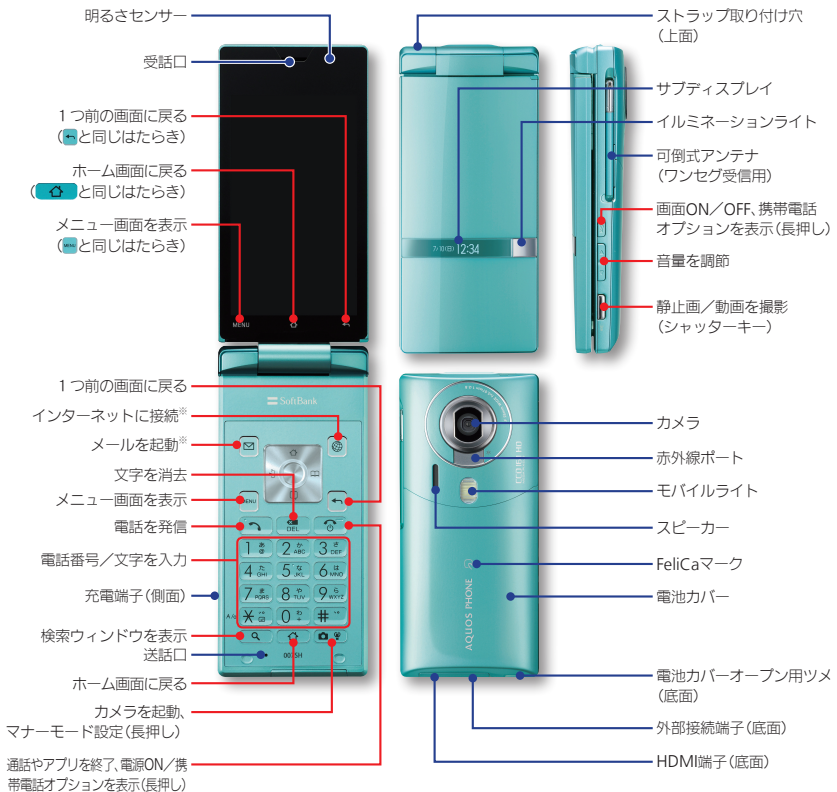

## 基本的な使いかた

このケータイの基本操作を紹介しています。お使いになる前にお読みください。

**Enter**

**完了**

**はい/いいえ**

待受画面が表示

通知パネルが表示

待受画面 (前の画面)に戻る

## 各部の名前／キーのはたらき

※印の機能は、待受画面のキー設定で変更できます。