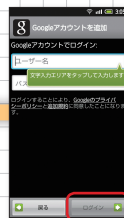

## Googleアカウント

お持ちのGoogleアカウントでログインしましょう。アカウントの作成も可能です。

接続するWi-Fi  
→ 接続

パスワード入力  
→ 接続

Googleアカウント  
→ 次へ

ログイン  
→

アカウント情報入力  
→ ログイン

セットアップを完了  
→ 次へ

## 文字入力の基本

**ダイヤルキーで文字を入力**

**選んだ文字が入力**

**文字入力終了**

入力した文字だけで変換(通常変換)

カタカナや英数字に変換(カナ英数変換)

絵文字など 文字種を入力  
文字種を切り替え

文字入力中(画面下部中央に完了が表示されているときに) **Enter** を長押しすると、編集メニューが表示されます。