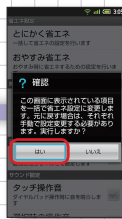

### 【端末設定項目】

プロフィール、省エネ設定、無線とネットワーク、通話設定、サウンド設定、画面設定、USB接続、位置情報とセキュリティ、アプリケーション、アカウントと同期、プライバシー、microSDと端末容量、言語とキーボード、音声入出力、ユーザー補助、歩数計設定、日付と時刻、端末情報、初期設定

## 省エネ設定 (とにかく省エネ)

設定画面で

省エネ設定

とにかく省エネ

はい

### 【一括設定される項目】

Wi-Fi、Bluetooth、着信お知らせイلمミ、タッチ操作音、選択時の操作音、画面ロックの音、イルミを点滅させて通知、着信イルミ、メールイルミ、通話中イルミ、オープン/クローズイルミ、オープン時自動回転、ビューア時自動回転、画面の明るさ、バックライト点灯時間、サブディスプレイ設定、GPS機能を使用、バックグラウンドデータ

※ 設定を元に戻すには、個別の設定が必要です。