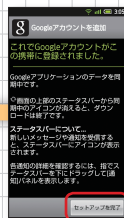

## Googleアカウント

お持ちのGoogleアカウントでログインしましょう。アカウントの作成も可能です。

接続するWi-Fi  
→ 接続

パスワード入力  
→ 接続

Googleアカウント  
→ 次へ

ログイン  
→

アカウント情報入力  
→ ログイン

セットアップを完了  
→ 次へ

## 文字入力の基本

**ダイヤルキーで文字を入力**

**選んだ文字が入力**

**文字入力終了**

入力した文字だけで変換(通常変換)

カタカナや英数字に変換(カナ英数変換)

絵文字など 文字種を入力  
文字種を切り替え

文字入力中(画面下部中央に完了が表示されているときに) **Enter** を長押しすると、編集メニューが表示されます。