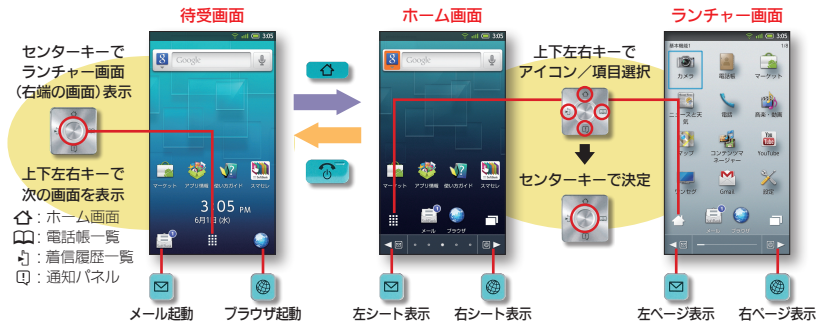

## 使い方ガイド(アプリ)

▶ 画面の指示に従って操作

このケータイの使いかたを調べたり、FAQサイトにアクセスすることができます。

(ブラウザのブックマークに登録されている「オンラインマニュアル」でも詳しい情報を確認できます。)

- パソコンからは、次のURLで利用できます。

<http://www.softbank.jp/mb/r/support/007sh/>  
(PDF版取扱説明書もダウンロードできます。)

# Start▶

裏面へ

お使いになる前に、「同梱の  
「**お願いと注意**」も必ずお読みください。

はじめて  
お使いに  
するとき

キー表記

長く

※本書では、キー操作を中心に説明しています。

※画面のイメージやアイコンなどは、予告なく変更することがあります。

## 基本的なキー操作