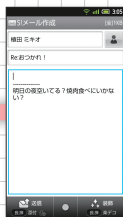

## 受信メール 確認→返信

受信時には、着信音/バイブが鳴動し、画面上部にが表示されます。

待受画面で

受信メール通知  
選択

確認するメール  
選択

メール表示  
(メッセージ画面)

(返信)

返信画面

## 保存メール 確認

待受画面で

確認するフォルダ  
選択

確認するメール  
選択

## メールアドレス 変更

待受画面で

本文入力

(送信)

送信開始

本文入力完了後に、画像などを添付したり、メールを装飾したりすることができます。また、簡単にデコレメールを作成することもできます。

(長押し)	画像などを添付
(長押し)	メールを装飾
(長押し)	デコレメールを作成

ウェブ接続

本文入力

(送信)

送信開始

メッセージ画面では、メールの転送や削除が行えます。また、受信メールに複数の宛先があるときは、全員へ返信することもできます。

(長押し)	全員へ返信
(長押し)	転送
(長押し)	削除

電話発信

(長押し: 設定)

メール・アドレス設定