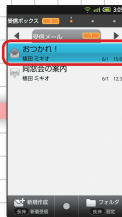

## 各部の名前／キーのはたらき

※印の機能は、待受画面のキー設定で変更できます。

## S!メール 送信

待受画面で

(新規作成)

電話帳引用  
電話帳選択

電話帳選択  
宛先選択

件名入力

## 受信メール 確認→返信

受信時には、着信音/バイブが鳴動し、画面上部にが表示されます。

待受画面で

受信メール通知  
選択

確認するメール  
選択

メール表示  
(メッセージ画面)

(返信)

返信画面

## 保存メール 確認

待受画面で

確認するフォルダ  
選択

確認するメール  
選択