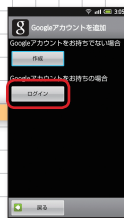

## Googleアカウント

お持ちのGoogleアカウントでログインしましょう。アカウントの作成も可能です。

接続するWi-Fi  
→ 接続

パスワード入力  
→ 接続

Googleアカウント  
→ 次へ

ログイン  
→

アカウント情報入力  
→ ログイン

セットアップを完了  
→ 次へ

## 文字入力の基本

**ダイヤルキーで文字を入力**

**選んだ文字が入力**

**文字入力終了**

入力した文字だけで変換(通常変換)

カタカナや英数字に変換(カナ英数変換)

絵文字など 文字種を入力  
文字種を切り替え

文字入力中(画面下部中央に完了が表示されているときに) **Enter** を長押しすると、編集メニューが表示されます。