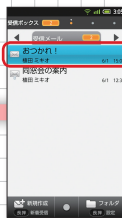

## 各部の名前／キーのはたらき

※印の機能は、待受画面のキー設定で変更できます。

## S!メール 送信

待受画面で

(新規作成)

電話帳引用  
電話帳選択

電話帳選択  
宛先選択

件名入力

## 受信メール 確認→返信

受信時には、着信音/バイブが鳴動し、画面上部にが表示されます。

待受画面で

受信メール通知  
選択

確認するメール  
選択

メール表示  
(メッセージ画面)

(返信)

返信画面

## 保存メール 確認

待受画面で

確認するフォルダ  
選択

確認するメール  
選択