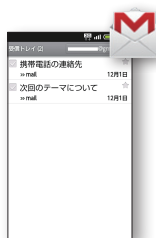

起動中のアプリケーション
一覧を表示

よく使うアプリケーションを起動

ランチャー画面へ

ランチャー画面ページ切替

情報検索

検索

場所検索

マップ

コミュニケーション

Gmail

情報管理

カレンダー

アプリケーション起動

ホーム画面へ

新しい使い心地

ピクチャー(3D対応) カテゴリ別に画像を管理