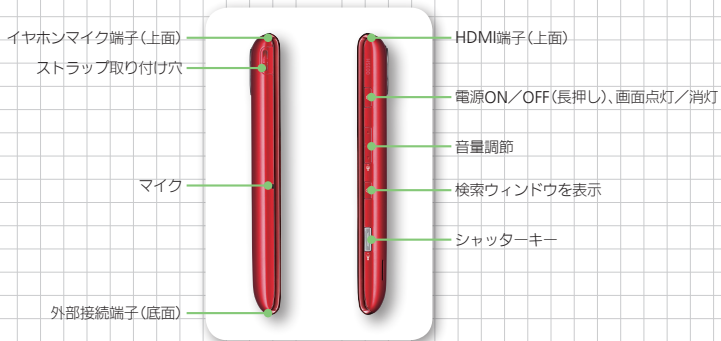

コミュニケーション

Gmail

情報管理

カレンダー

アプリケーション起動

ホーム画面へ

新しい使い心地

ピクチャー(3D対応) カテゴリ別に画像を管理

電話帳 人物ごとに情報を集約

ピクチャー (3D対応)を起動

カメラやピクチャー、電話帳には、使うほど成長するメニュー「TapFlow UI(タップフローユーザーインターフェイス)」を搭載。よく使う機能や、よく連絡する相手にスムーズにアクセスできます。

起動画面

▶ TapFlow UIを起動

▶▶▶ 使い込むほど成長

よく使う機能のアイコンが大きくなる

各部の名称