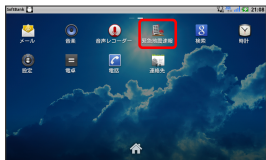

001DL 取扱説明書
～緊急地震速報編～

緊急地震速報を利用する

気象庁が提供する緊急地震速報を本機で受信し、表示できます（受信設定の初期値は「有効」となっています）。

緊急地震速報を受信すると

ステータスバーに  と「緊急地震速報を受信しました」が表示され、アラームおよびバイブレータでお知らせします。

- ・ 通話中、通信中および電波状態が悪いときは受信できません。
- ・ 受信時には、マナーモード設定中でも警告音が鳴動します。

1

ステータスバー（ディスプレイの上部）をタップ

 通知パネルが表示されます。

2

緊急地震速報通知をタップ

 受信した緊急地震速報が表示されます。

以前に受信した緊急地震速報を確認する

1

ホーム画面で    （緊急地震速報）

 緊急地震速報受信メッセージ一覧画面が表示されます。

2

確認する緊急地震速報をタップ

 緊急地震速報が表示されます。

+ 緊急地震速報を無効にする

緊急受信速報受信メッセージ一覧画面で    （  表示） 

! 緊急地震速報利用時のご注意