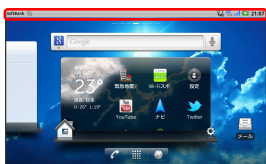

001DL 取扱説明書
～緊急地震速報編～

緊急地震速報を利用する

気象庁が提供する緊急地震速報を本機で受信し、表示できます（受信設定の初期値は「有効」となっています）。

緊急地震速報を受信すると

ステータスバーに  と「緊急地震速報を受信しました」が表示され、アラームおよびバイブレータでお知らせします。

- ・ 通話中、通信中および電波状態が悪いときは受信できません。
- ・ 受信時には、マナーモード設定中でも警告音が鳴動します。

1

ステータスバー（ディスプレイの上部）をタップ

 通知パネルが表示されます。

2

緊急地震速報通知をタップ

 受信した緊急地震速報が表示されます。

以前に受信した緊急地震速報を確認する

1

ホーム画面で    （緊急地震速報）

 緊急地震速報受信メッセージ一覧画面が表示されます。

2

確認する緊急地震速報をタップ

 緊急地震速報が表示されます。

+ 緊急地震速報を無効にする

緊急受信速報受信メッセージ一覧画面で    （  表示） 

! 緊急地震速報利用時のご注意